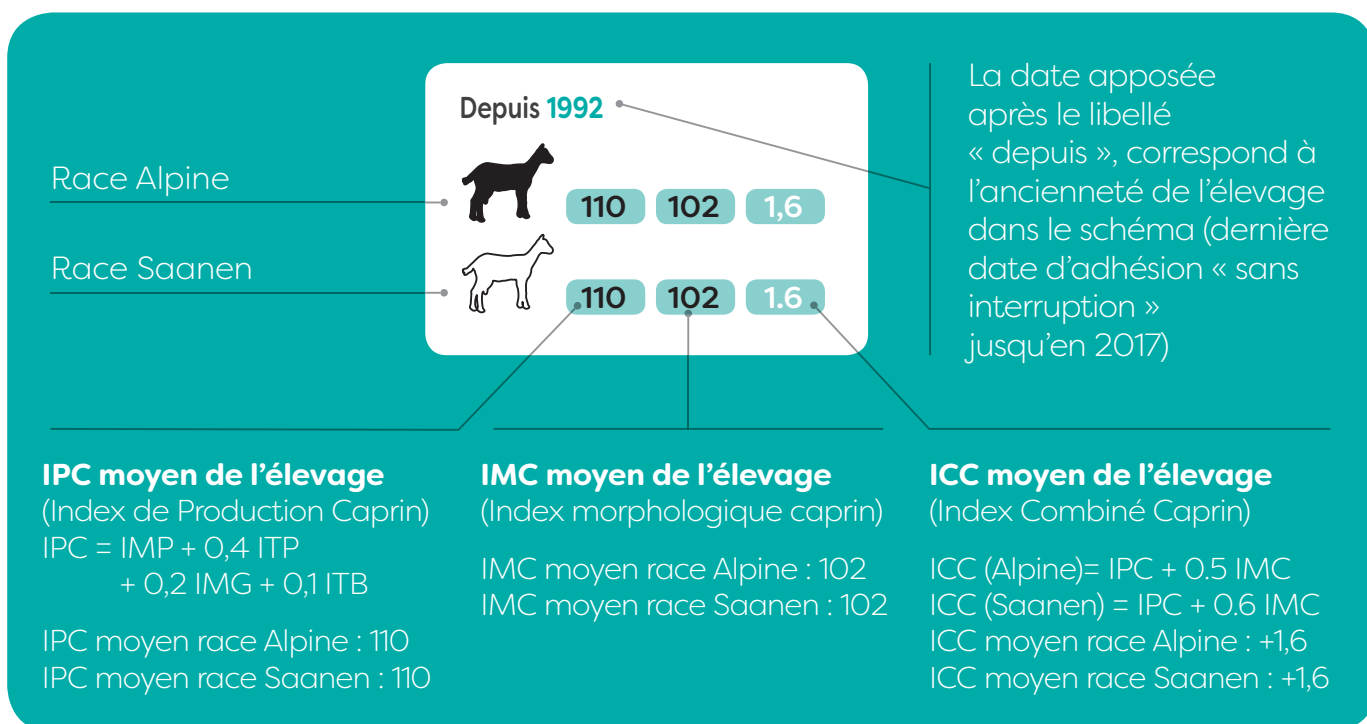

GAEC DU CHENE LE ROI

RESSEGAND JEAN-MARC

GAEC DU MARAS

GAUVREAU JEAN-CLAUDE

INRA UE FERLUS

M. LE DIRECTEUR

SCEA DU COURTILOUX

PROVOST JEAN-CLAUDE

MODE D'EMPLOI ALPINE & SAANEN

La vingt-et-unième édition de l'Annuaire réunit l'ensemble des élevages adhérents à Capgènes en 2017, qui ont souhaité apparaître sur cette nouvelle version.

Coordonnées de l'élevage

- Les élevages sont classés par département et par ordre alphabétique selon leur raison sociale.
- Pour chaque élevage figurent, lorsqu'elles étaient disponibles, les informations suivantes :
 - Le nom de l'élevage, suivi d'un astérisque s'il est délégué
 - L'adresse
 - Le(s) numéro(s) de téléphone
 - L'adresse mail

ENCADRÉ BILAN GÉNÉTIQUE DE L'ELEVAGE

Les élevages connectés* ont pu, s'ils le souhaitaient, publier un extrait de leur Bilan Génétique diffusé en octobre 2017. L'exemple ci-dessous utilise les données extraites du Bilan Génétique National 2017. Ce dernier reprend les résultats moyens de l'ensemble des troupeaux adhérents en 2017. L'IPC reste un élément fondamental dans la détermination du niveau génétique de votre troupeau. L'ICC est un index de synthèse essentiel dans le bon fonctionnement du schéma. Les pondérations appliquées dans le cadre de cet index permettent de faire progresser la race sur la production laitière et sur la morphologie mammaire.